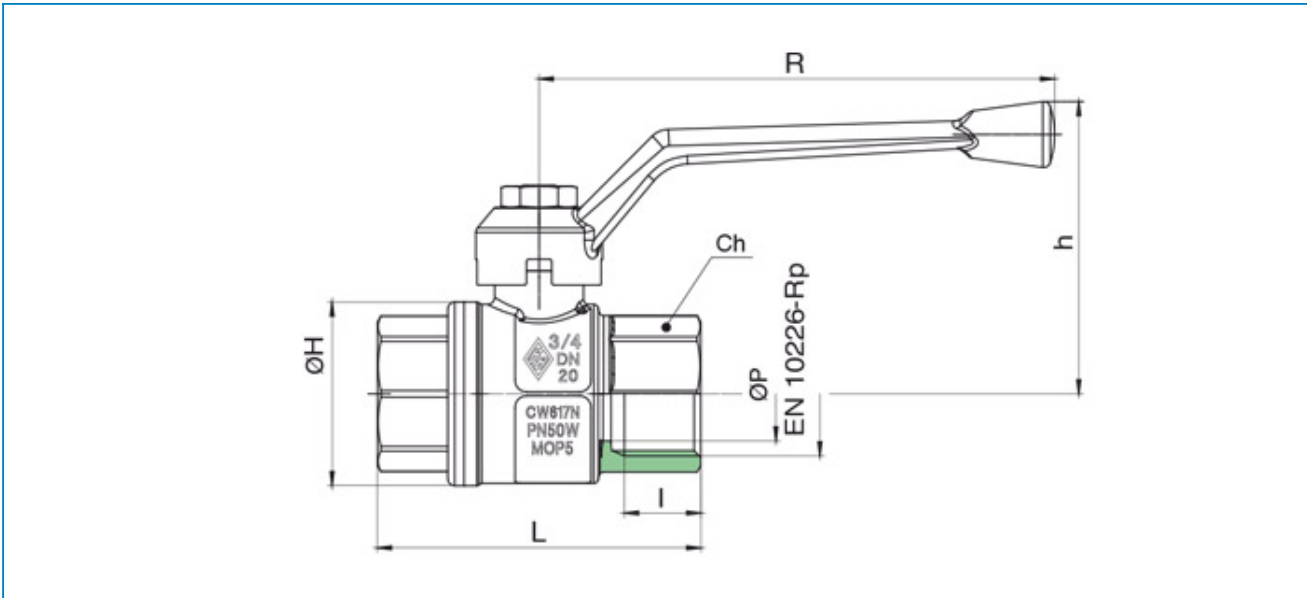

Serie **FIDO. SFER**

Articolo **9010**

Valvola a sfera per gas a passaggio totale, filettatura F/F, con leva in alluminio.

MISURA SIZE	DN	BOX	MASTER BOX	CODICE CODE	ØP	I	L	ØH	Ch	R	h	MOP	Kg
1/4"	8	25	50	9010020000	10	11	51,5	23	20	95	46,5	5	0,14
3/8"	10	25	50	9010030000	10	11,4	51,5	23	20	95	46,5	5	0,12
1/2"	15	50	100	9010040000	15	15	62	33	25	95	50	5	0,20
3/4"	20	25	50	9010050000	20	16,3	69	39	31	110	62	5	0,33
1"	25	20	40	9010060000	25	19,1	83	49	38	110	66	5	0,51
1"1/4	32	10	20	9010070000	32	21,4	96	59	48	160	79	5	0,84
1"1/2	40	6	12	9010080000	40	21,4	108	73	54	160	85,5	5	1,24
2"	50	4	8	9010100000	50	25,7	127	86	67	170	103	5	1,96
2"1/2	65	2	4	9010120000	65	30,2	152	111	90	205	129	5	3,65
3"	80	-	4	9010140000	80	33,3	177	136	105	205	140	5	5,87
4"	100	-	2	9010180000	100	39,3	214	166	130	260	160	5	10,49

Limiti di temperatura: -20°C +60°C - Temperature range: -20°C +60°C.